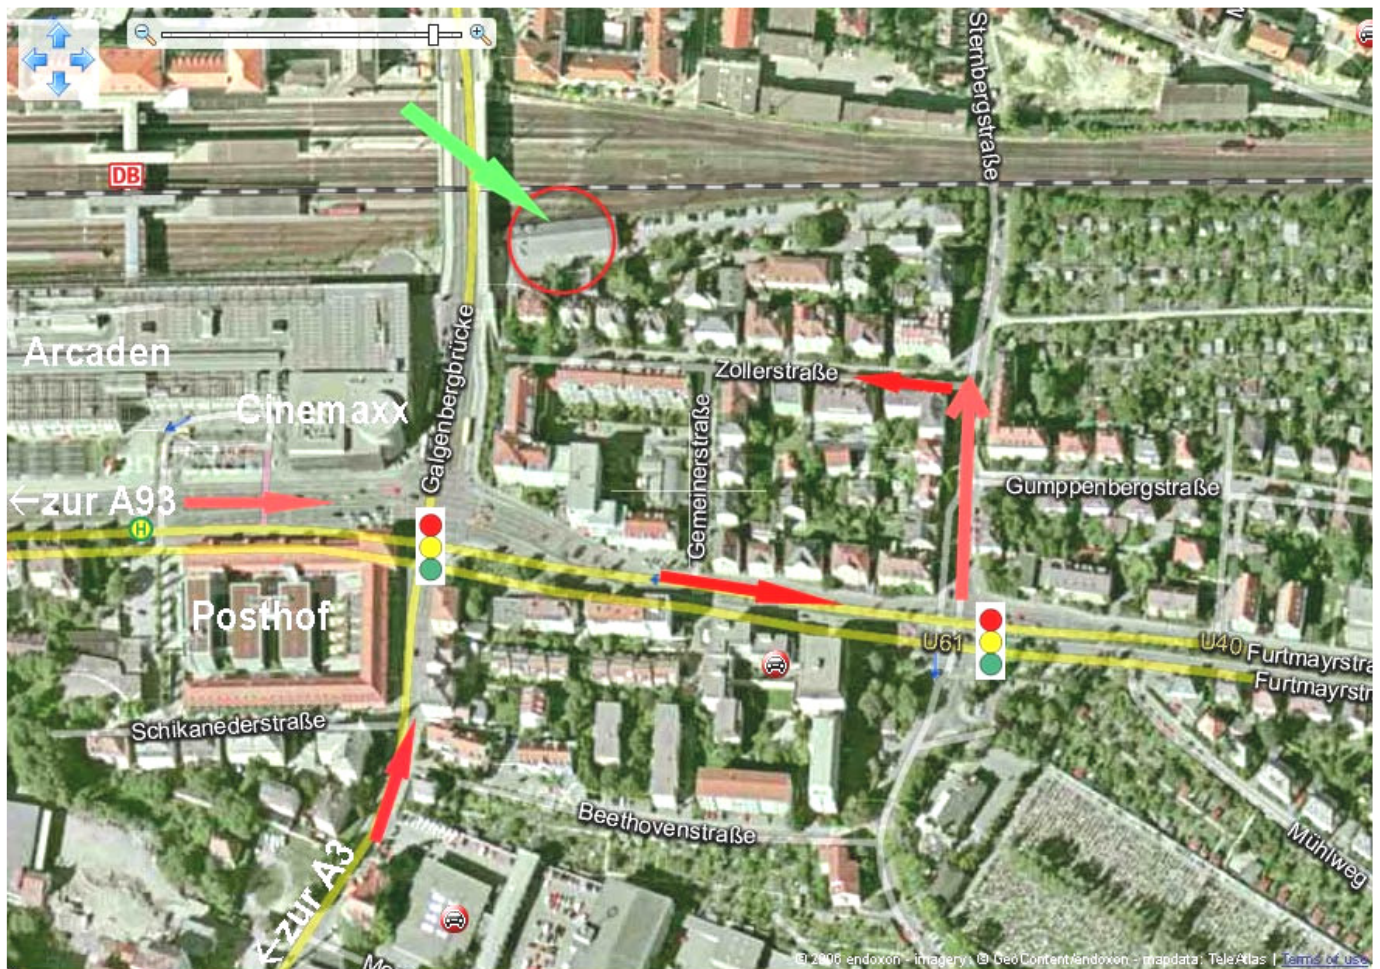

Wegbeschreibung Lokschuppen / music academy

1. Von der A93 kommend:

- A93 Ausfahrt Königswiesen/Zentrum
- Richtung Zentrum ca. 2 km geradeaus
- An der Ampel Arcaden/Cinemaxx/Posthof geradeaus
- An der nächsten Ampel links in die Sternbergstraße
- Links abbiegen in die Zollerstraße, bis an das Ende durchfahren; am Ende der Straße rechts in die Seitenstraße

Parkmöglichkeiten:

- Direkt vor der music academy (ca. 20 Plätze)
- Tiefgarage Posthof (Pauschal 2,- € gesamte Nacht); Zufahrt über Schikanederstraße – an der Ampel Arcaden/Cinemaxx/Posthof rechts abbiegen, nächste Straße rechts (von dort zur Galgenbergbrücke gehen, dort führt ca. 30 m nach der Bushaltestelle vor dem ibis-Hotel eine Fußgängertreppe zur music academy hinunter)

2. Von der A3 kommend:

- A3 Ausfahrt Regensburg-Klinikum
- Richtung Zentrum ca. 3 km geradeaus (Alte Mälzerei links liegen lassen)
- An der Ampel Arcaden/Cinemaxx/Posthof rechts abbiegen
- An der nächsten Ampel links in die Sternbergstraße
- Links abbiegen in die Zollerstraße, bis an das Ende durchfahren; am Ende der Straße rechts in die Seitenstraße

Parkmöglichkeiten:

- Direkt vor der music academy (ca. 20 Plätze)
- Tiefgarage Posthof (Pauschal 2,- € gesamte Nacht); Zufahrt über Schikanederstraße – ca. 100 m vor der Ampel Arcaden/Cinemaxx/Posthof auf Höhe Posthof links abbiegen (von dort zur Galgenbergbrücke gehen, dort führt ca. 30 m nach der Bushaltestelle vor dem ibis-Hotel eine Fußgängertreppe zur music academy hinunter)